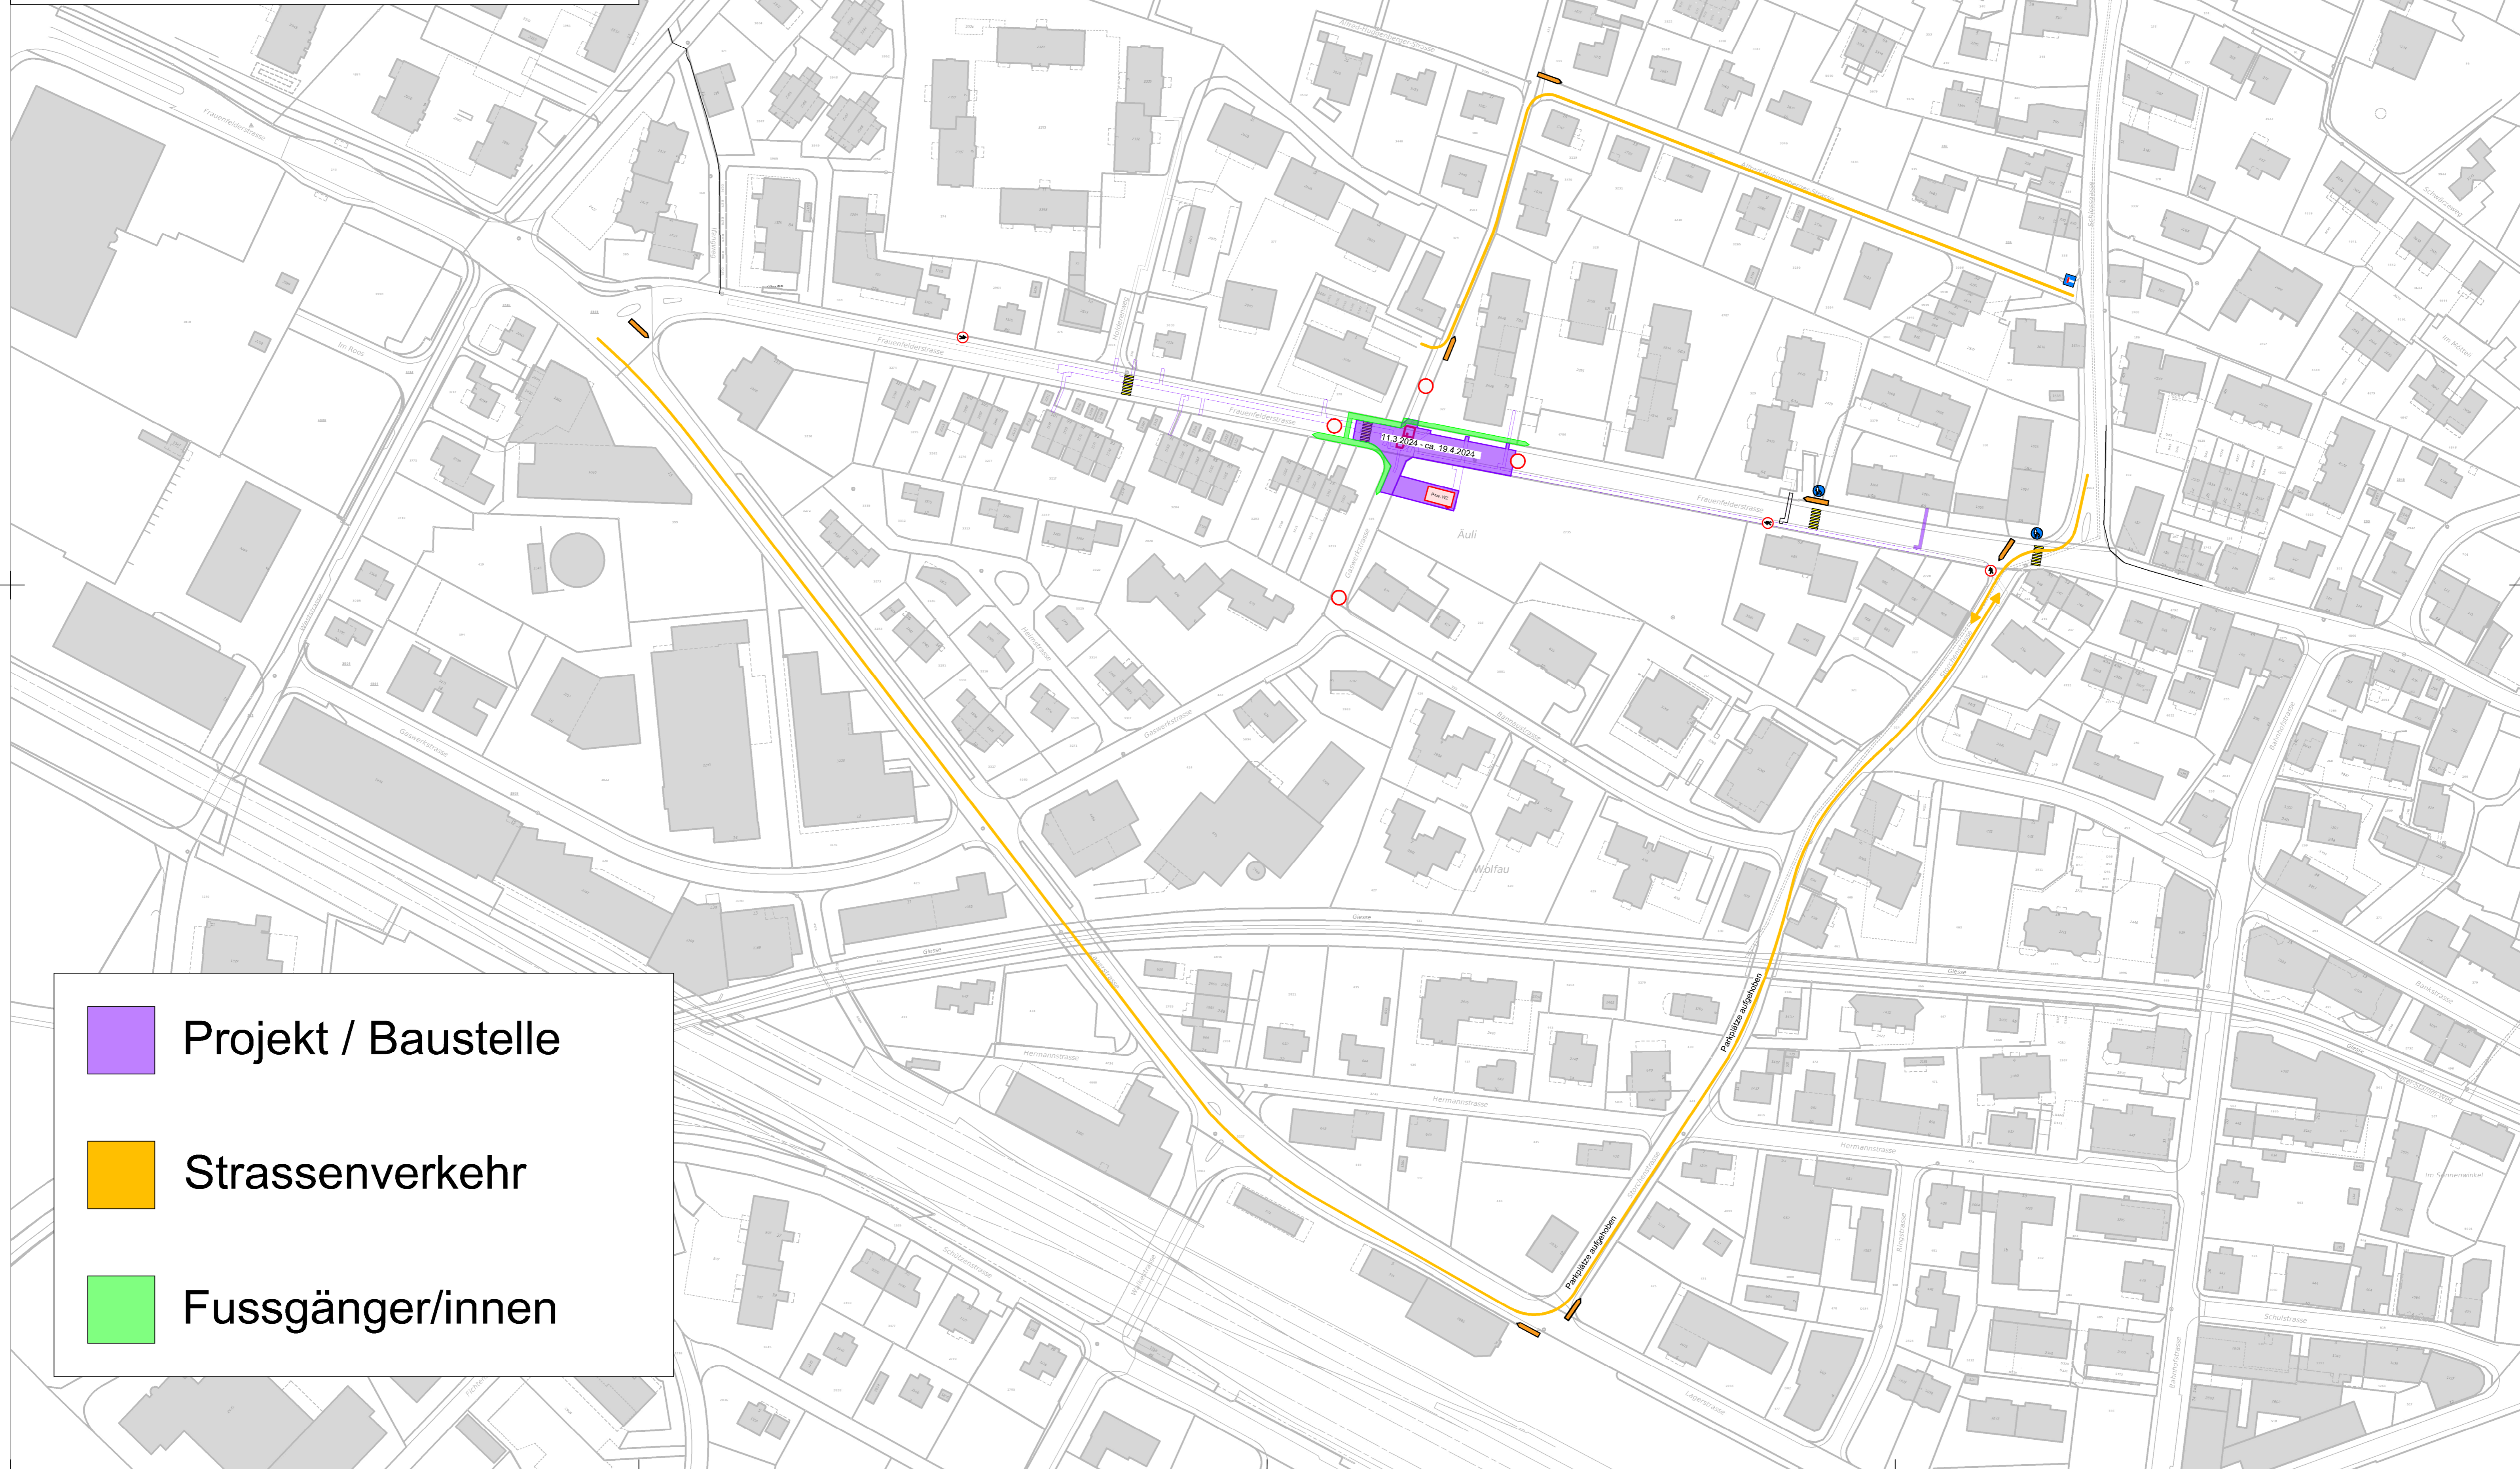

Weststrasse 8
8570 Weinfelden
Telefon 071 626 82 82
Telefax 071 626 82 85

**Weinfelden
Werkleitungsneuanlagen Frauenfelderstr.**

PLAN NR.: 24-01-40
Format: 840 x 594

Situation 1:1000

Gezeichnet	Geändert	Geplant	Vaum
14.04.2022		08.02.2024	BIB

Etappe 1

AUSFERTIGUNG FÜR:

Projekt / Baustelle

Strassenverkehr

Fussgänger/innen